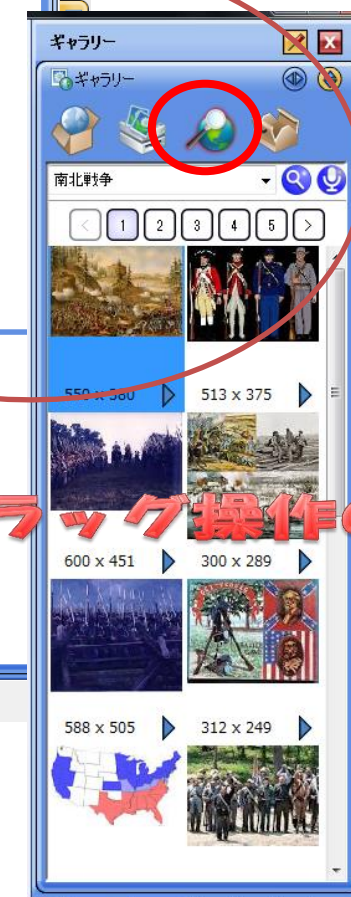

電子ペンでドラッグ操作のみ