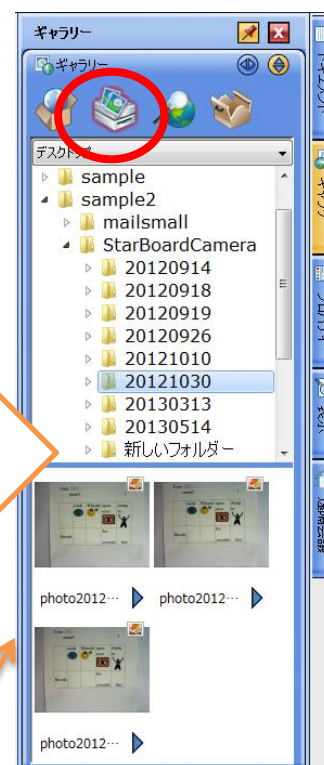

この画像を書画カメラで保存することで・・・

並べて表示させたい画像を選択し「表示」する

画像を拡大

「取り込み」でそのまま StarBoard へ

デジタルカメラ

SD 挿入・カメラの接続等を行う

【ファイルとして表示】

- ① 「メニュー」－「ファイル」－「ファイルを開く」
- ② 大きさを指定する

【素材として表示】

「表示」－「サイドバーメニュー」－「ギャラリー」

素材として貼り付ける場合は、
画像のファイルサイズ変換
(160×120 など) をお勧め
します。

次回研修会のお知らせ

7月の研修会は「相談会」形式で行います

日程：7月4・5・11日 15:00～

場所：ご希望に合わせて移動します。

気軽に声をかけてください。お待ちしております。

電子ペンでドラッグ操作のみ