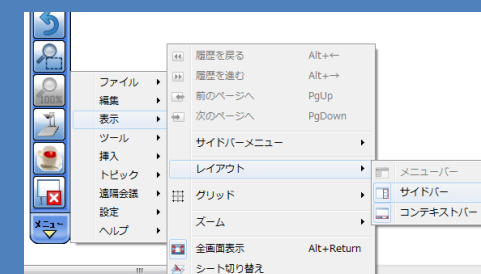

相談員だより

東京学芸大学附属小金井小学校
教育情報化相談員 柳川和歌子

サイドバーメニュー

表示方法

～画像の活用～

書画カメラ

複数枚静止画を撮る

一覧表示にする

この画像を書画カメラで保存することで・・・

並べて表示させたい画像を選択し「表示」する

画像を拡大

「取り込み」でそのまま StarBoard へ

デジタルカメラ

SD 挿入・カメラの接続等を行う

【ファイルとして表示】

- ① 「メニュー」－「ファイル」－「ファイルを開く」
- ② 大きさを指定する